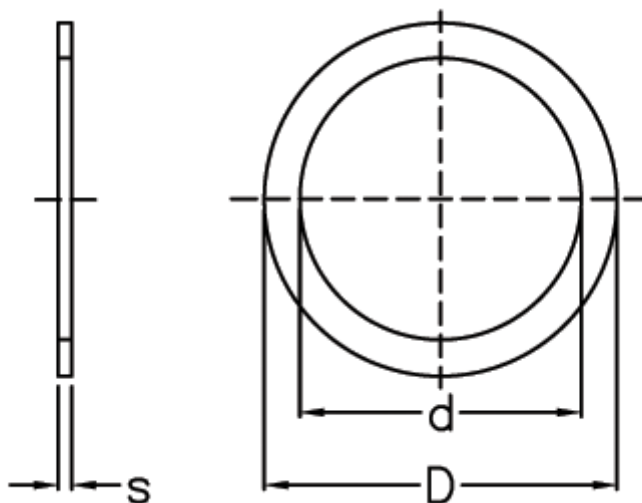

Varenummer: 0130761
Beskrivelse: Seeger passkive
PS 85x105x0,1 DIN 988

Mål

Betegnelse = PS 85x105x0,1

d = 85

D = 105

s = 0.10

tol = -0.03

vægt kg/1000 = 2.340